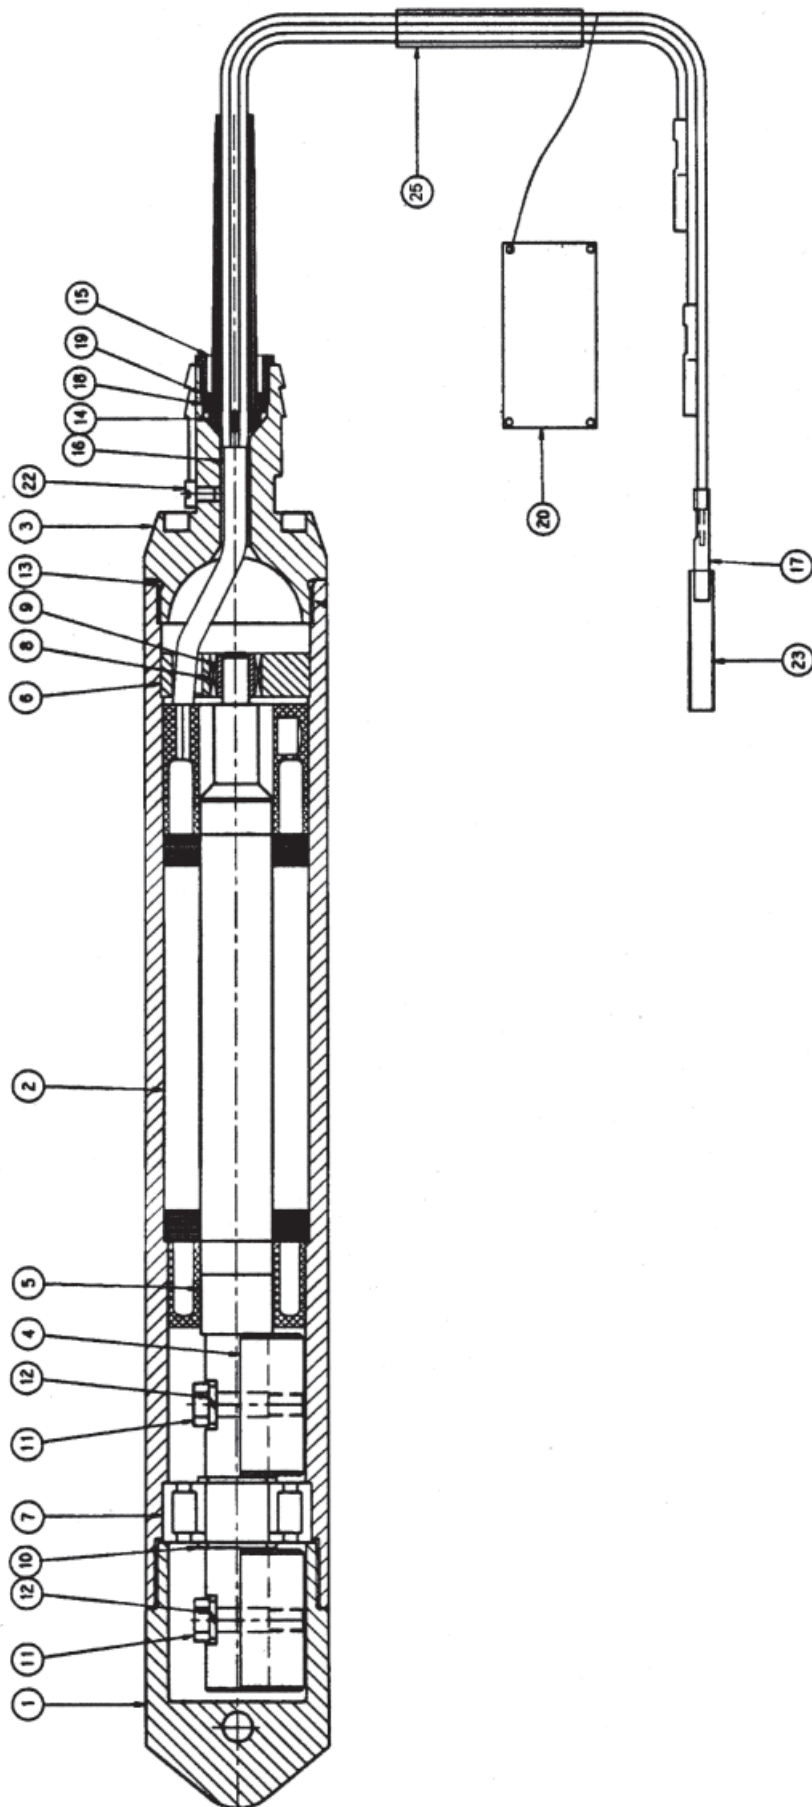

SPARE PART LIST

TREMIX Poker Electro vib

Date 0508

Pos NO DENOMINATION

VIBRATING ELEMENTS

Pos	Electrovib40		Electrovib48		Electrovib56		Electrovib65		DENOMINATION
	P/N	Qty	P/N	Qty	P/N	Qty	P/N	Qty	
1	364525	1	364531	1	364537	1	364543	1	End cap
2	364661	1	364662	1	364663	1	364664	1	Stator tube (230V)
3	364526	1	364532	1	364538	1	364544	1	Nipple
4	364527	2	368596	2	368597	2	187418	2	Excenter
5	364528	1	364534	1	364540	1	364546	1	Rotor
6	364529	1	364535	1	364541	1	364547	1	Bearing holder
7	186841	1	186821	1	186810	1	186831	1	Bearing
8	181657	1	181657	1	182472	1	182472	1	Bearing
9	181659	1	181659	1	182473	1	182473	1	Ring
10	-	-	185949	2	183339	2	183339	2	Retaining ring
11	186054	2	500075	2	500015	2	500022	2	Screw
12	367896	2	367897	2	367897	2	367898	2	Washer
13	160321	1	160015	1	160015	1	160329	1	O Ring
14	186799	1	186799	1	186799	1	186799	1	Rubber gasket
15	186262	1	186262	1	186262	1	186262	1	Thrustscrew
16	183320	1	183321	1	183321	1	183877	1	Hose
17	182721	3	182721	3	182721	3	182721	3	Terminal
18	186842	1	186842	1	186842	1	186842	1	Flexible sheathing
19	186273	1	186273	1	186273	1	186273	1	Thrusting
20	363873	1	363873	1	363873	1	363873	1	Sign plate
22	181862	1	181862	1	181862	1	181862	1	Screw
25	187064	1	187065	1	187066	1	187067	1	Motorsign (230V)

SPARE PART LIST